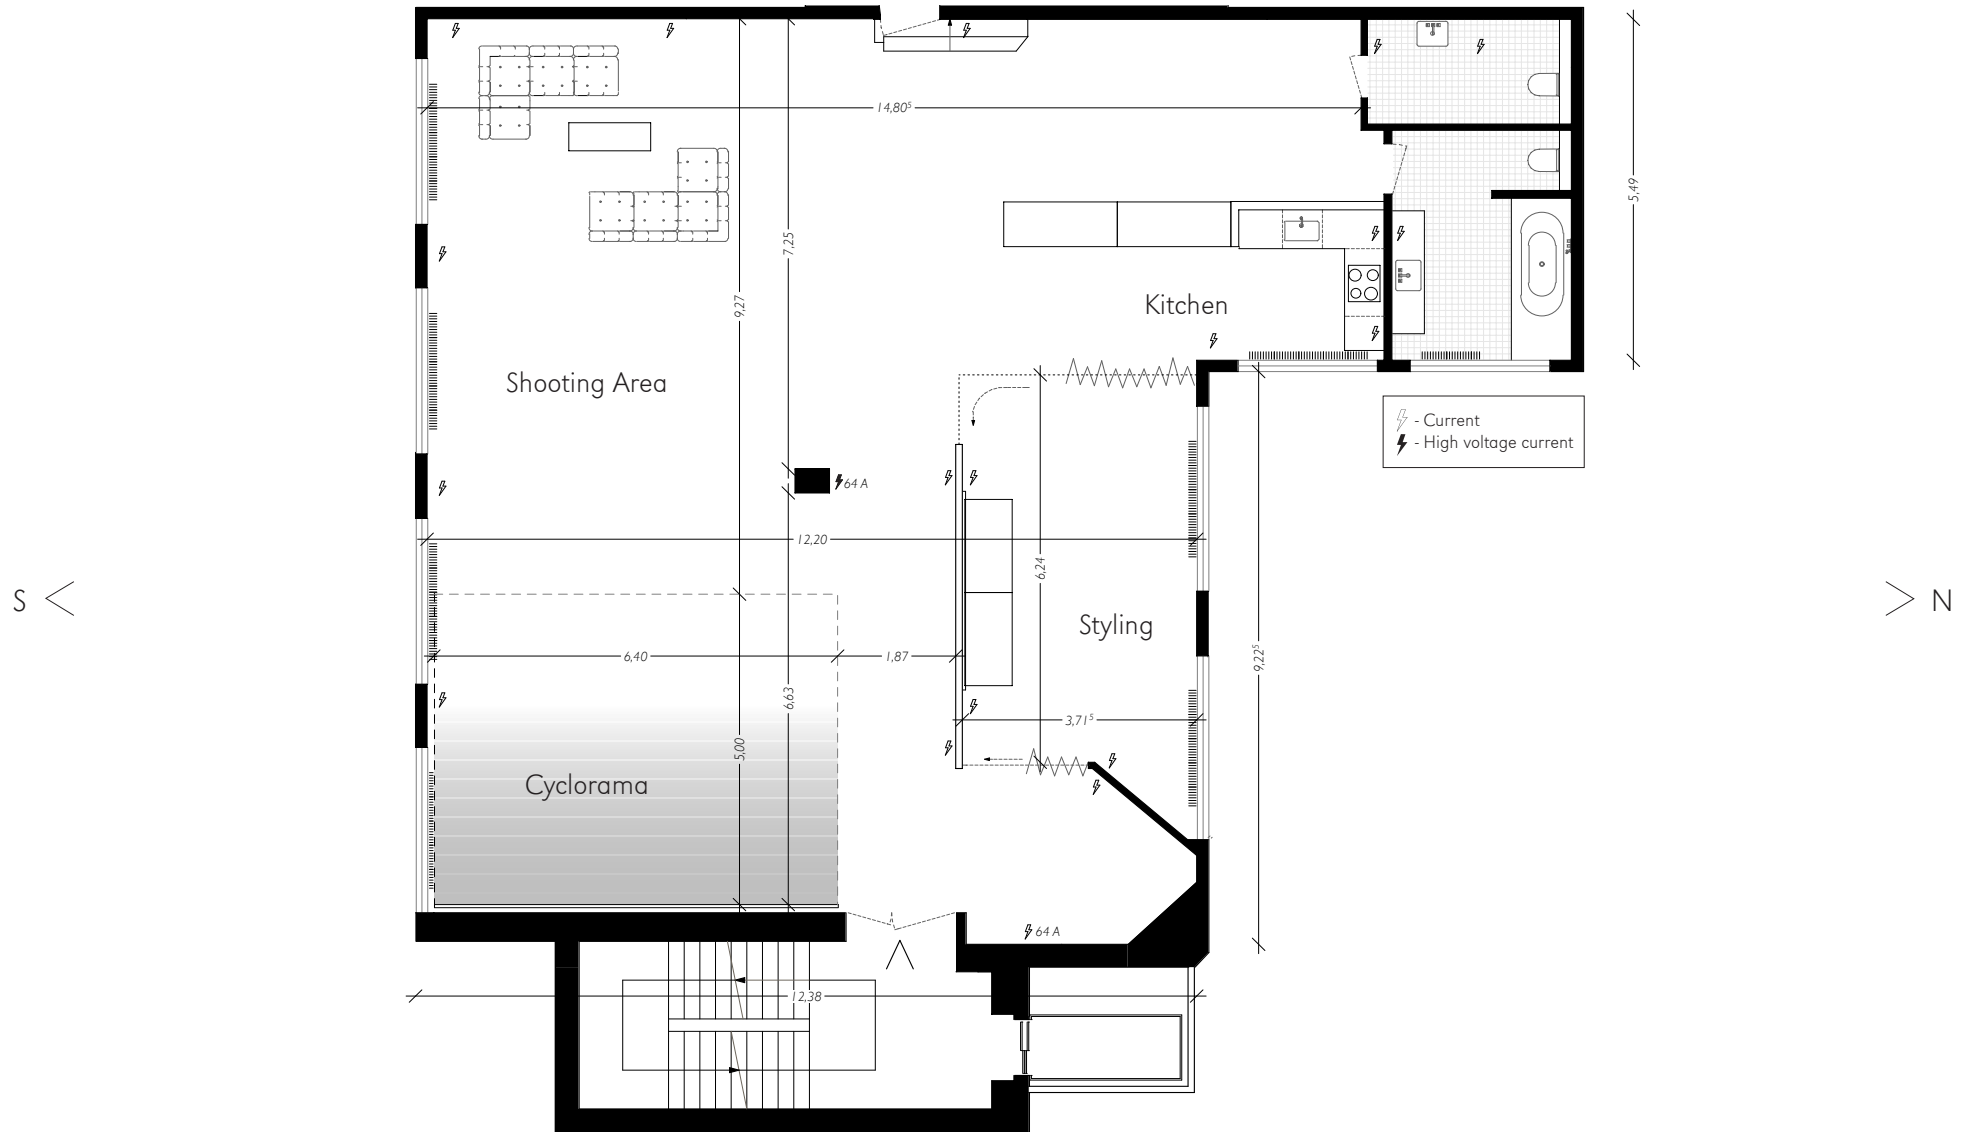

CHÉRIE

STUDIO 3

Hobrechtstr. 65/66

12047 Berlin

[030 33 95 44 31](tel:03033954431)

info@studiocherie.net

studiocherie.net

Fläche: 210qm | Starkstrom: 2 x 32A + 16A | Tageslicht: Süd- und Nordseite | Cyclorama: 6 x 5 x 3.6 m Boden: Beton | Wände: weiß gestrichener Backstein und glatt weiß verputzt | Deckenhöhe: 3.6m | 3. Stock | Aufzug: 1.1 x 2.1 x 2.15 m | Highspeed WLAN | Luftreiniger | Toilette + Badezimmer