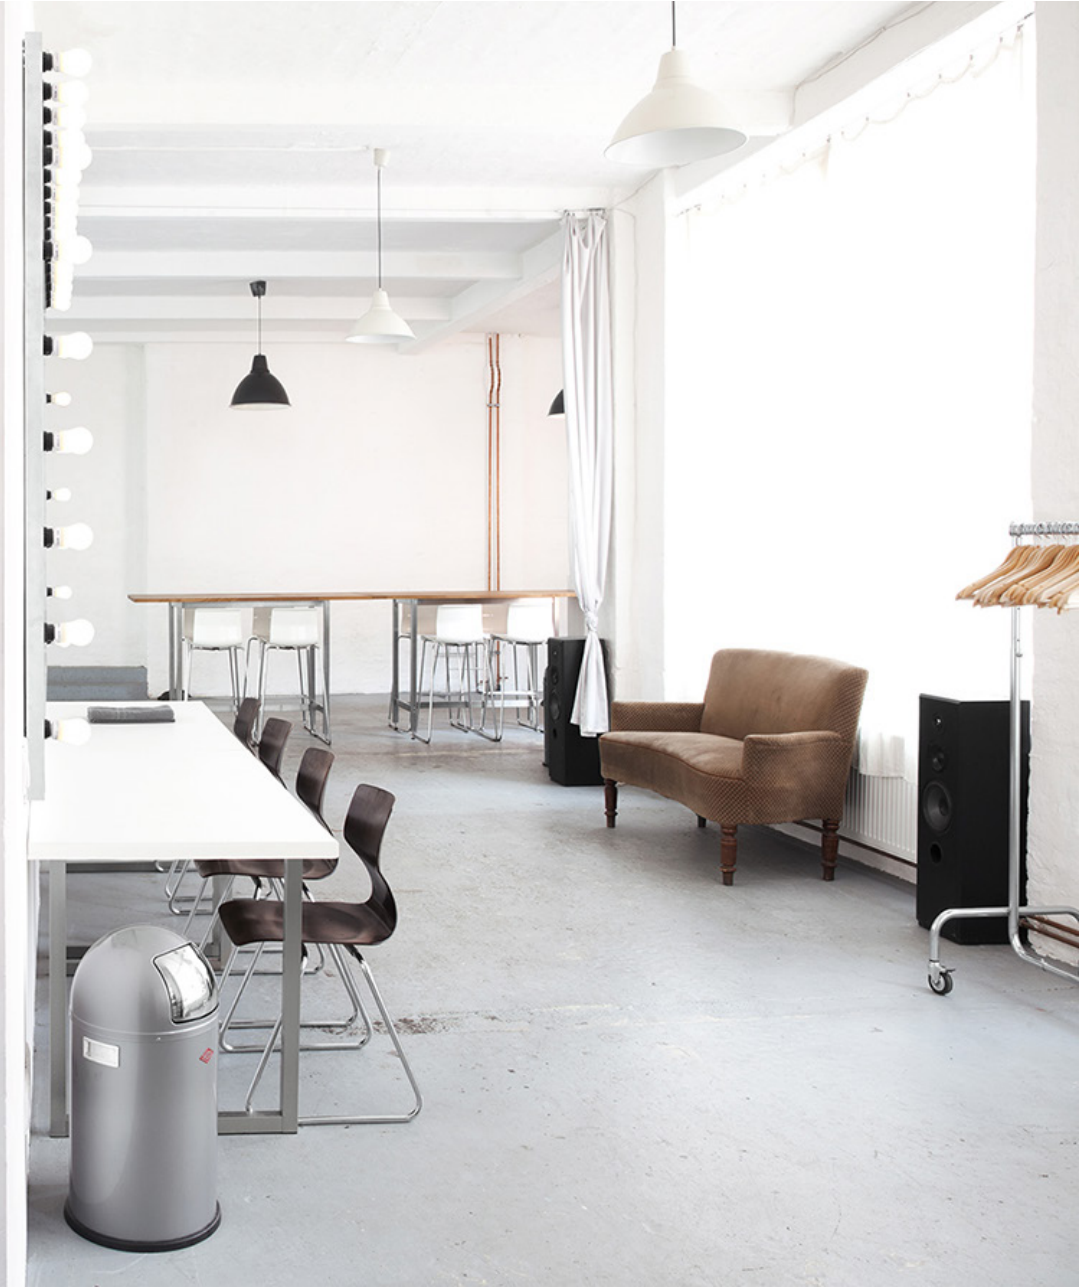

CHÉRIE

STUDIO 3

Hobrechtstr. 65/66

12047 Berlin

[030 33 95 44 31](tel:03033954431)

info@studiocherie.net

studiocherie.net

Fläche: 210qm | Starkstrom: 2 x 32A + 16A | Tageslicht: Süd- und Nordseite | Cyclorama: 6 x 5 x 3.6 m Boden: Beton | Wände: weiß gestrichener Backstein und glatt weiß verputzt | Deckenhöhe: 3.6m | 3. Stock | Aufzug: 1.1 x 2.1 x 2.15 m | Highspeed WLAN | Luftreiniger | Toilette + Badezimmer