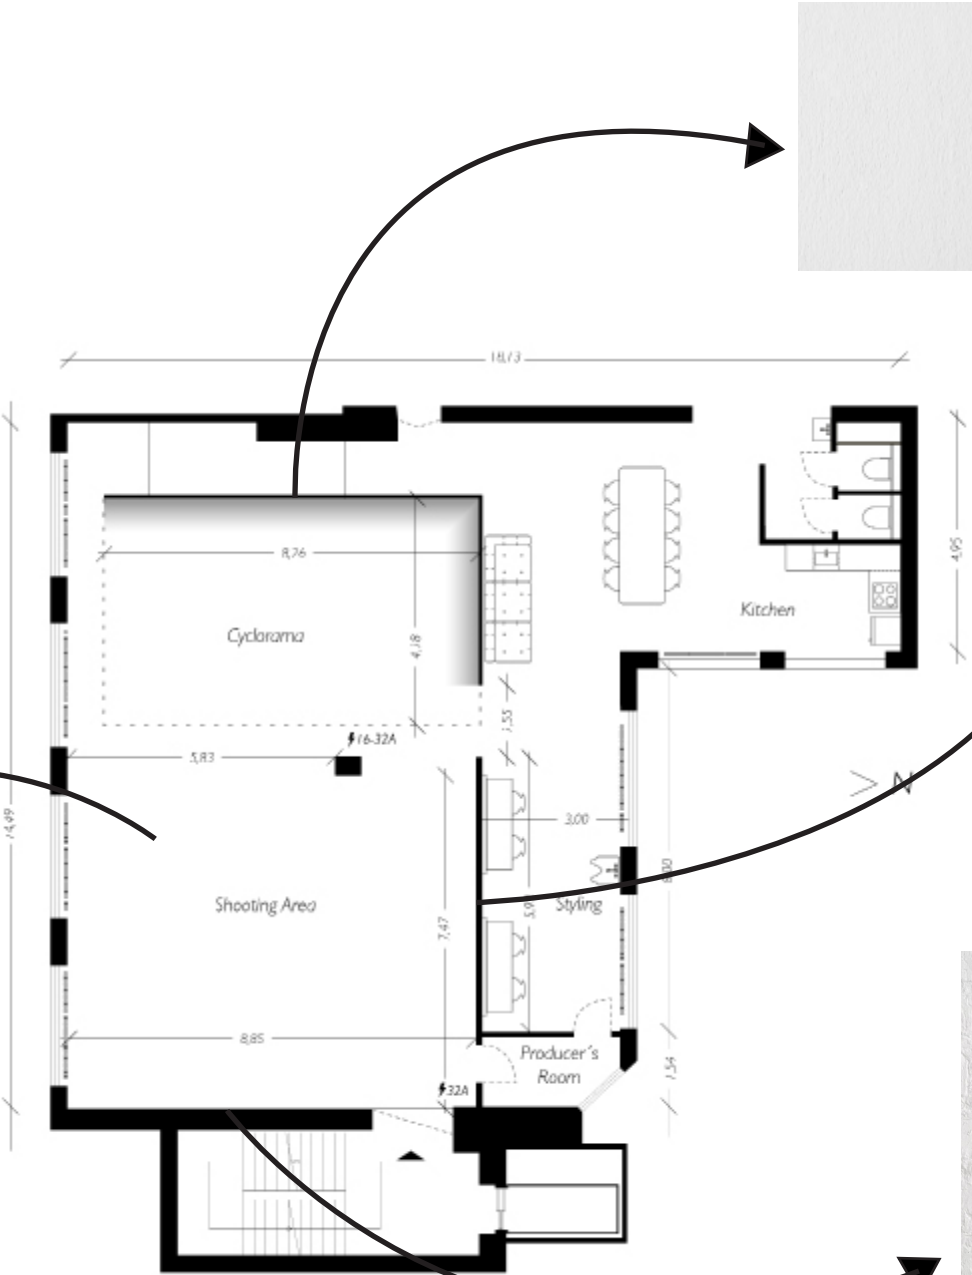

Weißes Wände

BÖDEN

Betonboden S1

Ziegelwände S1

Betonboden S4 + S3

STUDIO 1

STUDIO 1F Cyclorama 8x4m

Betonboden

STUDIO 4F Weißen Boden 6x2m

STELLWÄNDE

Darüber hinaus bieten wir eine Auswahl an beweglichen Wänden.

Maßen:

- 150 x 280 cm
- 150 x 250 cm

Preisen:

- 60 € installation + erster Tag
- 20 € für zusätzliche Tage

Kontaktieren Sie uns für weitere Informationen.

NEU!

Bewegliche Fliesenwand, kann in jedem Studio installiert werden.

Maße:
-150 x 250 cm

Preisen:
60 € installation + erster Tag
20 € für zusätzliche Tage

Kontaktieren Sie uns für weitere Informationen.