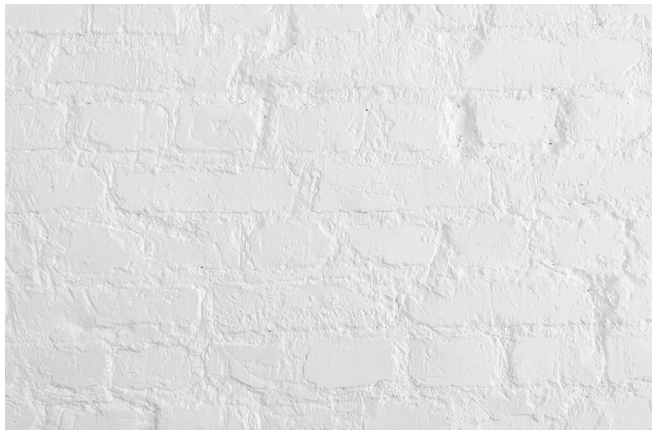

Ziegelwände S1