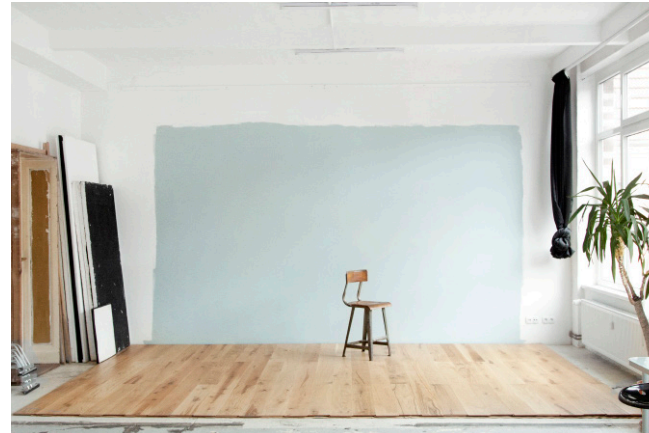

Kontaktieren Sie uns für weitere Informationen.

NEU!

Bewegliche Fliesenwand, kann in jedem Studio installiert werden.

Maße:
-150 x 250 cm

Preisen:
60 € installation + erster Tag
20 € für zusätzliche Tage

Kontaktieren Sie uns für weitere Informationen.

HÜBBODEN

Böden können in jedem Studio installiert werden.

Preisen:

10 €/ m² / Tag + 90 € installation

18 m² (190 ft²) Birch Boden

17 m² (180 ft²) Beech Laminate

WEISSEN STATIVE

Von Höhe 120cm bis 40cm haben wir verschiedene Maße.
Kuben können in allen Farben lackiert werden.