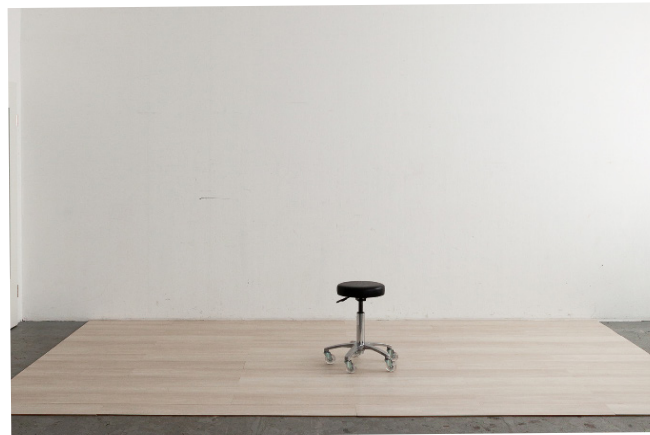

Kontaktieren Sie uns für weitere Informationen.

NEU!

Bewegliche Fliesenwand, kann in jedem Studio installiert werden.

Maße:
-150 x 250 cm

Preisen:
60 € installation + erster Tag
20 € für zusätzliche Tage

Kontaktieren Sie uns für weitere Informationen.

HÜBBODEN

Böden können in jedem Studio installiert werden.

Preisen:

10 €/ m² / Tag + 90 € installation

18 m² (190 ft²) Birch Boden

17 m² (180 ft²) Beech Laminate

WEISSEN STATIVE

Von Höhe 120cm bis 40cm haben wir verschiedene Maße.
Kuben können in allen Farben lackiert werden.