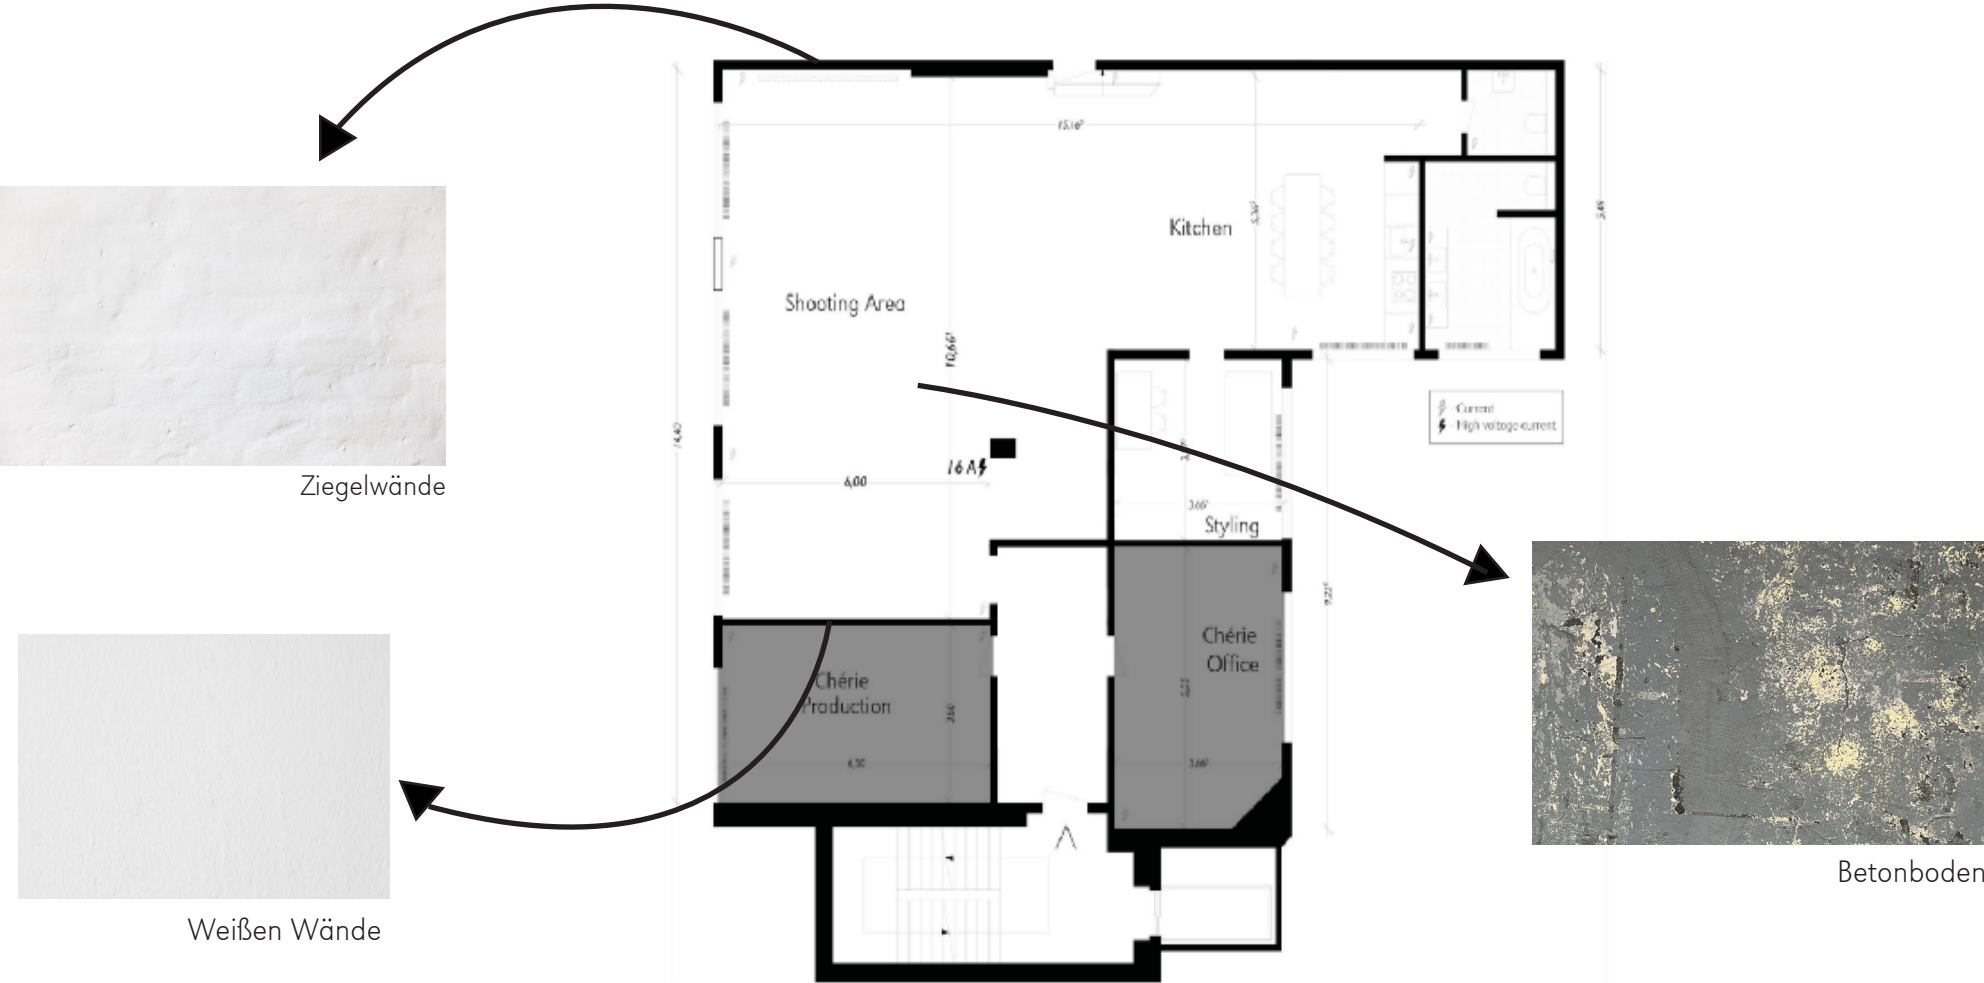

STUDIO 4F Weißen Boden 6x2m

STELLWÄNDE

Darüber hinaus bieten wir eine Auswahl an beweglichen Wänden.

Maßen:

- 150 x 280 cm
- 150 x 250 cm

Preisen:

- 60 € installation + erster Tag
- 20 € für zusätzliche Tage