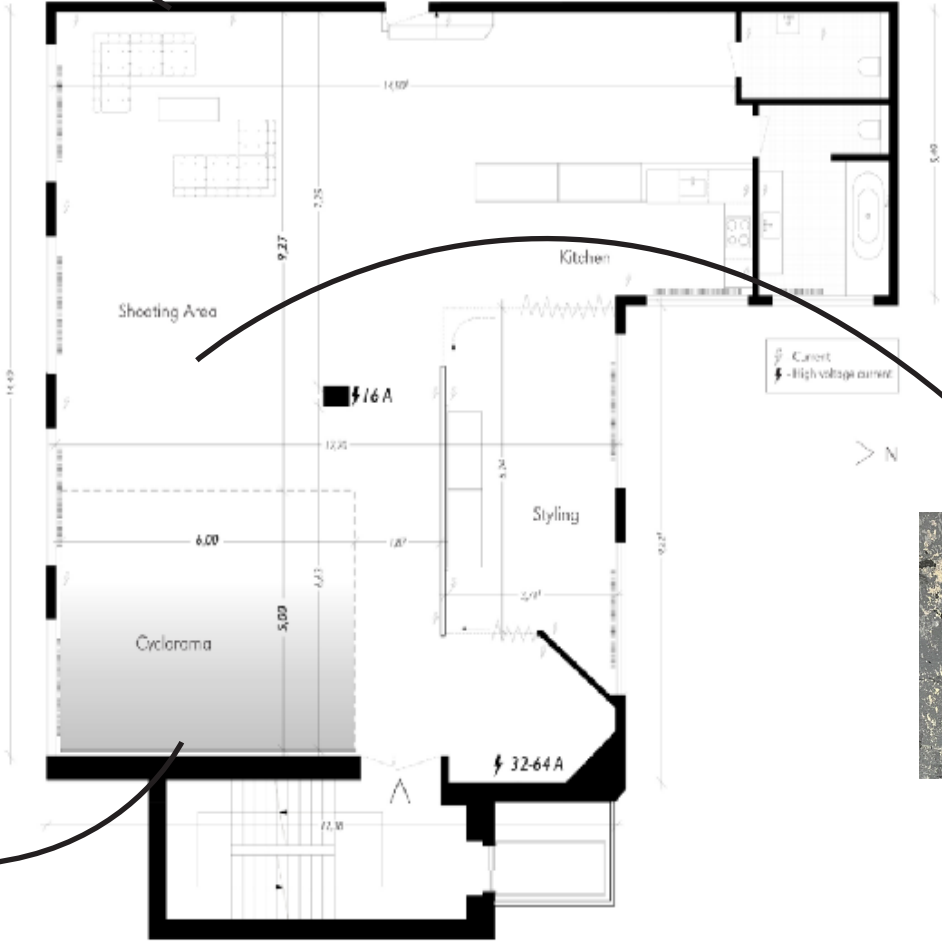

Betonboden