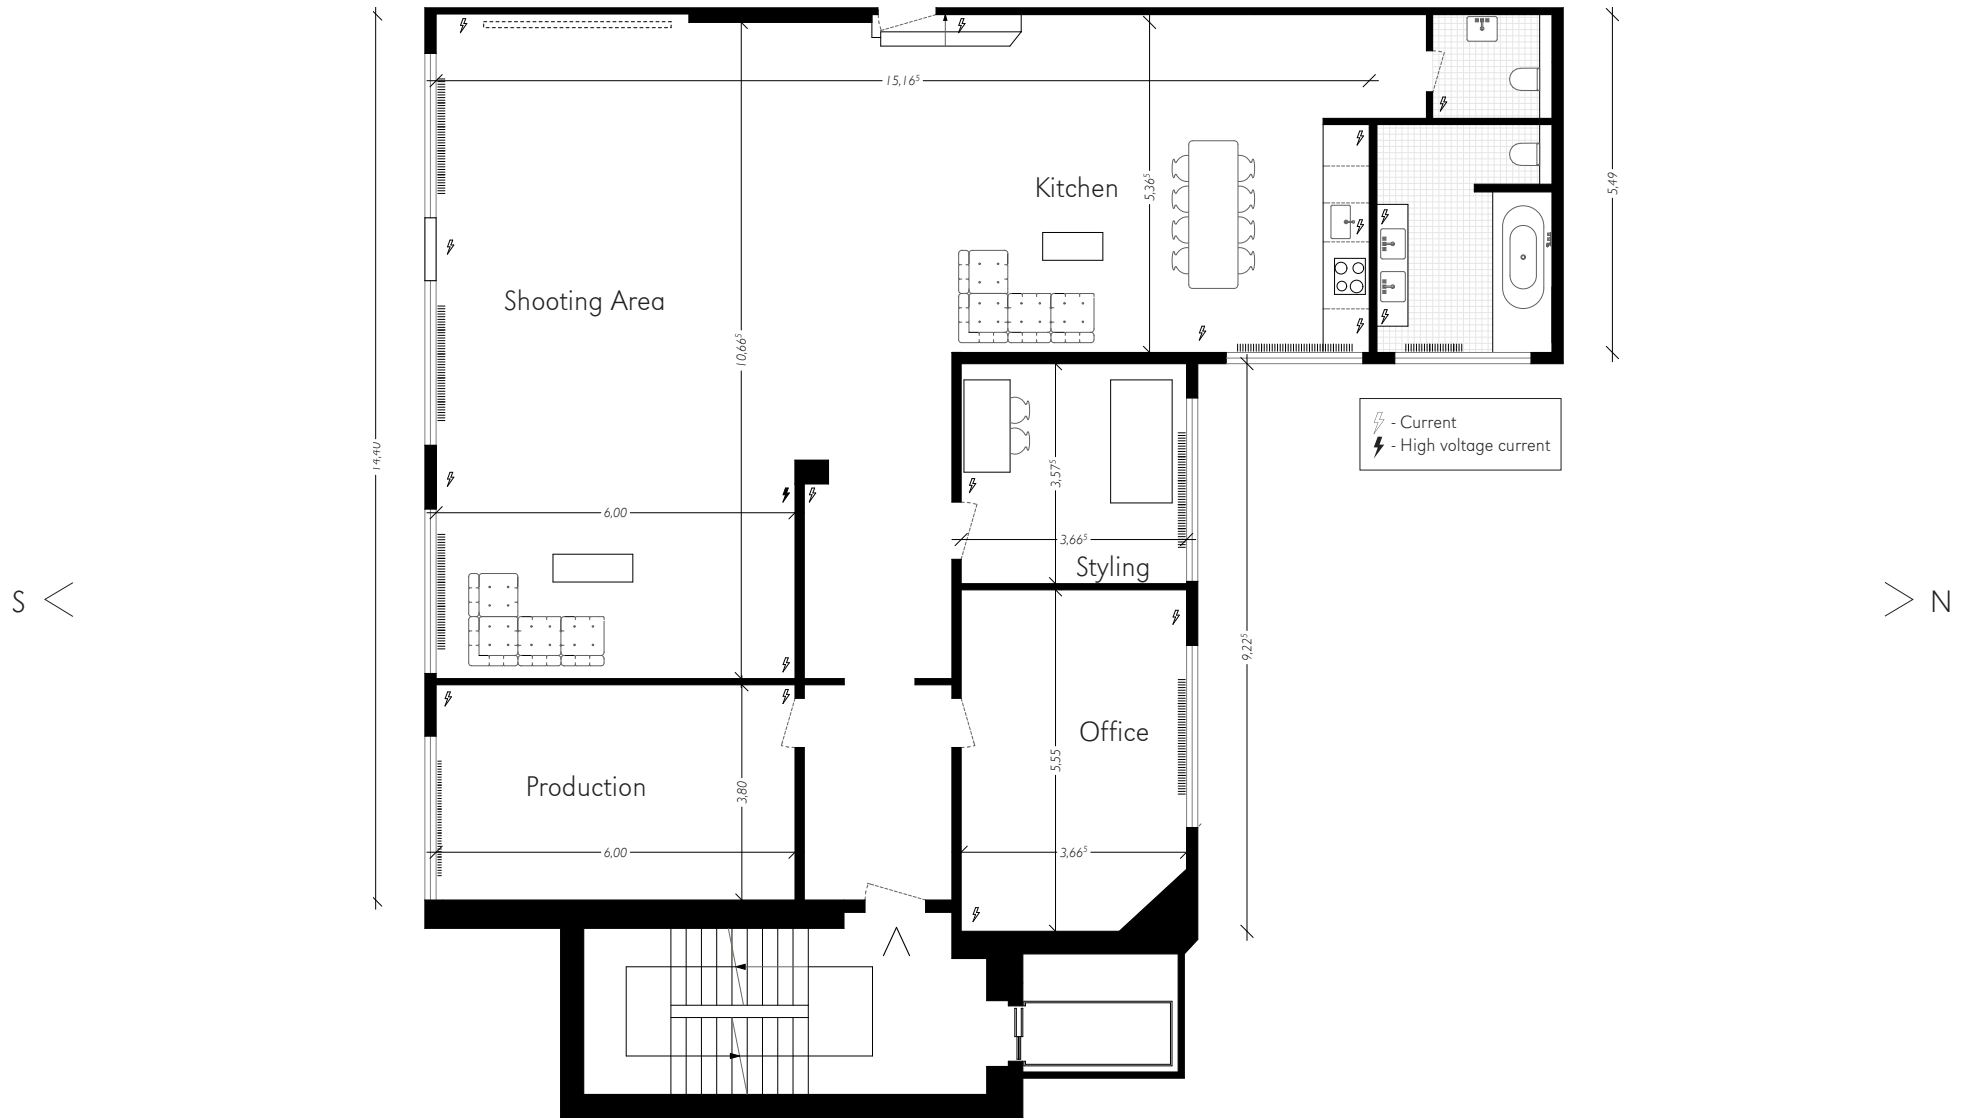

CHÉRIE

STUDIO 4

Hobrechtstr. 65/66

12047 Berlin

[030 33 95 44 31](tel:03033954431)

info@studiocherie.net

studiocherie.net

Fläche: 150qm | Starkstrom: 16A | Tageslicht: Südseite | Boden: Beton | Wände: weiß gestrichener Backstein sowie glatt weiß verputzt | Deckenhöhe: 3.6 m | 4. Stock | Aufzug: 1.1 x 2.1 x 2.15 m | HighSpeed WLAN | Luftreiniger | Toilette + Badezimmer